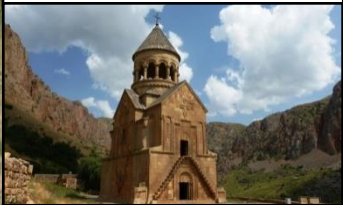

The Silk Road Wine Trail

Գինու արահետը Մետաքսի ճանապարհին
Vayots Dzor, Armenia
Վայոց Ձոր, Հայաստան

Ararat and Wild Flowers
Արարատը և վայրի
ծաղիկները

Karas Monument, Silk Road
Wine Trail start, Chiva
«Կարաս» մոնումենտ, «Գինու
արահետը Մետաքսի
ճանապարհին» սկիզբը, Չիվա

Karas Wine Vessels, Rind
Գինու կարասներ, Ռինդ

Armenian Wine Festival, Areni
Հայաստանի գինու
փառատոն, Արենի

Orbelian Caravanserai

Orbelian's Caravanserai, Silk Rd.
Օրբելյանների իջևանատուն

Smbataberd Fortress
Սմբատաբերդ

Yeghegis Sanctuary, Shatin
Եղեգիսի արգելավայր,
Շատին

Areni-1, World's Oldest Winery
Արենի-1 աշխարհի
հնագույն գինեգործարան

Noravank Monastery
Նորավանք

Areni Noir Grapes, Getap
Խաղող «Արենի նուար»,
Գետափ

Medieval Bridge and Winery,
Agarakadzor and Yeghegnadzor
Միջնադարյան
կամուրջ և գինեգործարան,
Ագարակաձոր և Եղեգնաձոր